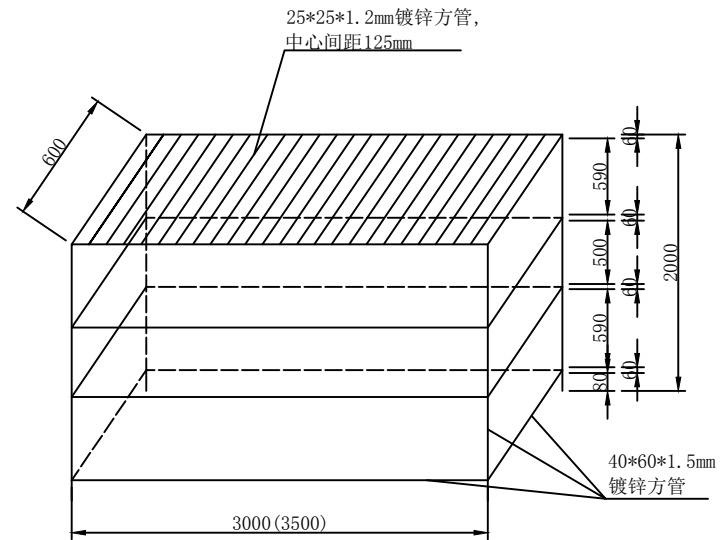

重型货架：1、3000mm（长）*2000mm（宽）*2000mm（高）一共6个。
2、货架表面涂二遍调和漆。

轻型货架：1、3000mm（长）*600mm（宽）*2000mm（高）一共24个。
2、3500mm（长）*600mm（宽）*2000mm（高）一共2个。
3、货架表面涂二遍调和漆。

启东自来水厂有限公司
仓库货架施工图